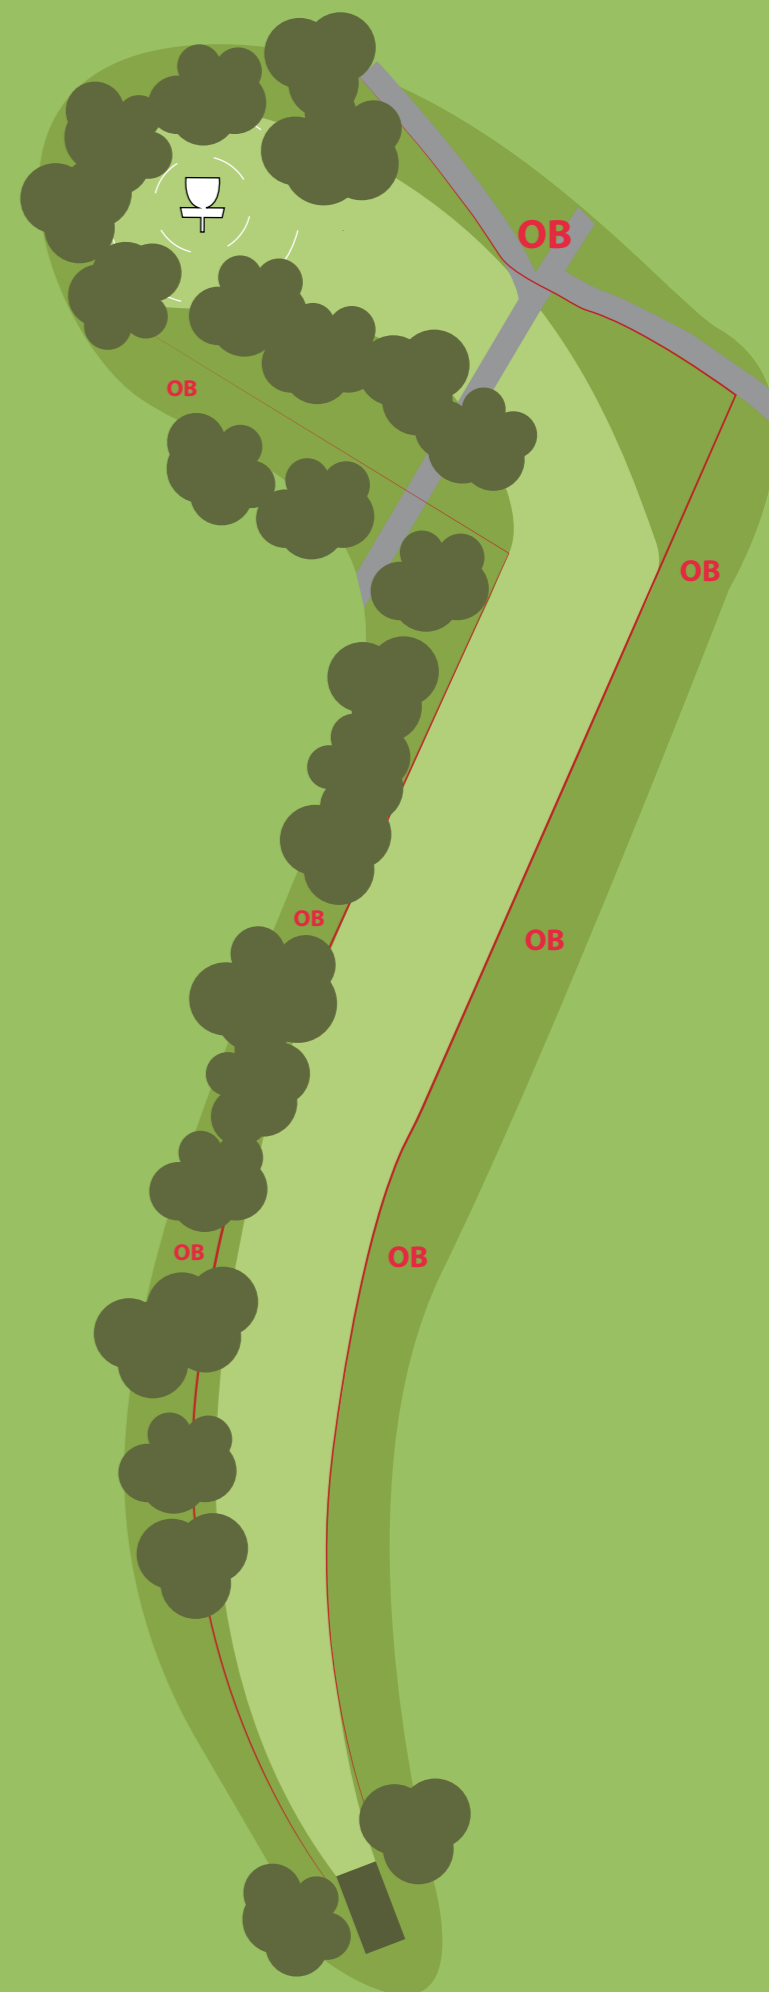

16

PAR

5

275

METER

+10

REGLER

OB: På begge sider av fairway og grusveien rett frem.