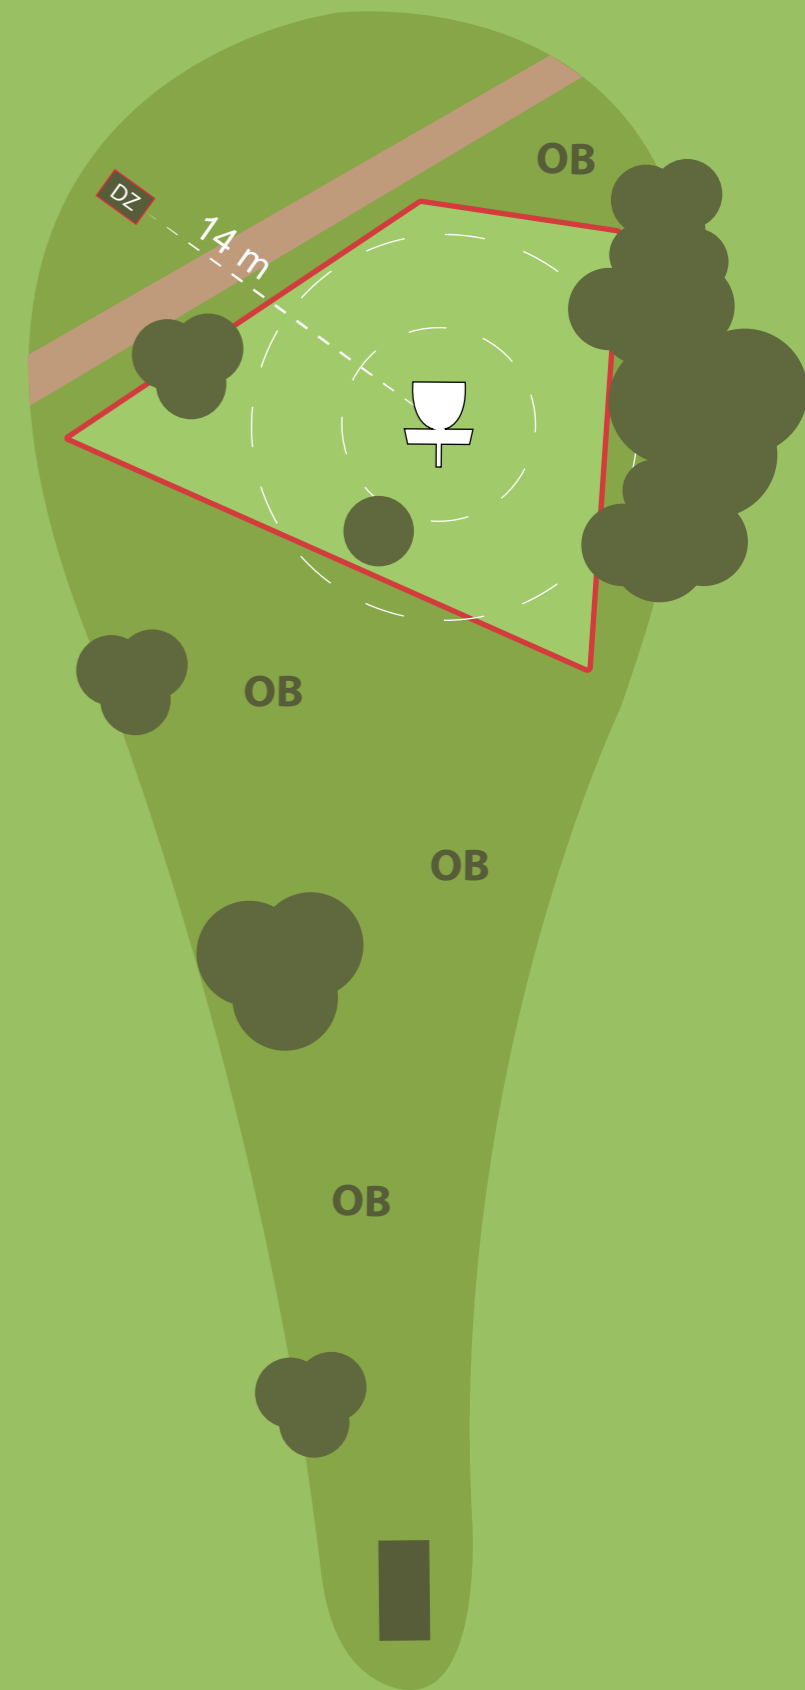

METER

+4

REGLER

OB: Vann til venstre for fairway.
Ta hensyn til andre brukere av området.

3

Birdie

3

PAR

3

80

METER

-12

REGLER

OB-ØY: Spill fra dropp ved bom av markert området, med straffekast. Fra dropp gjelder vanlige OB-regler.

4

Birdie

4

PAR

4

166

METER

+6

REGLER

OB: Dam på venstre side av fairway.