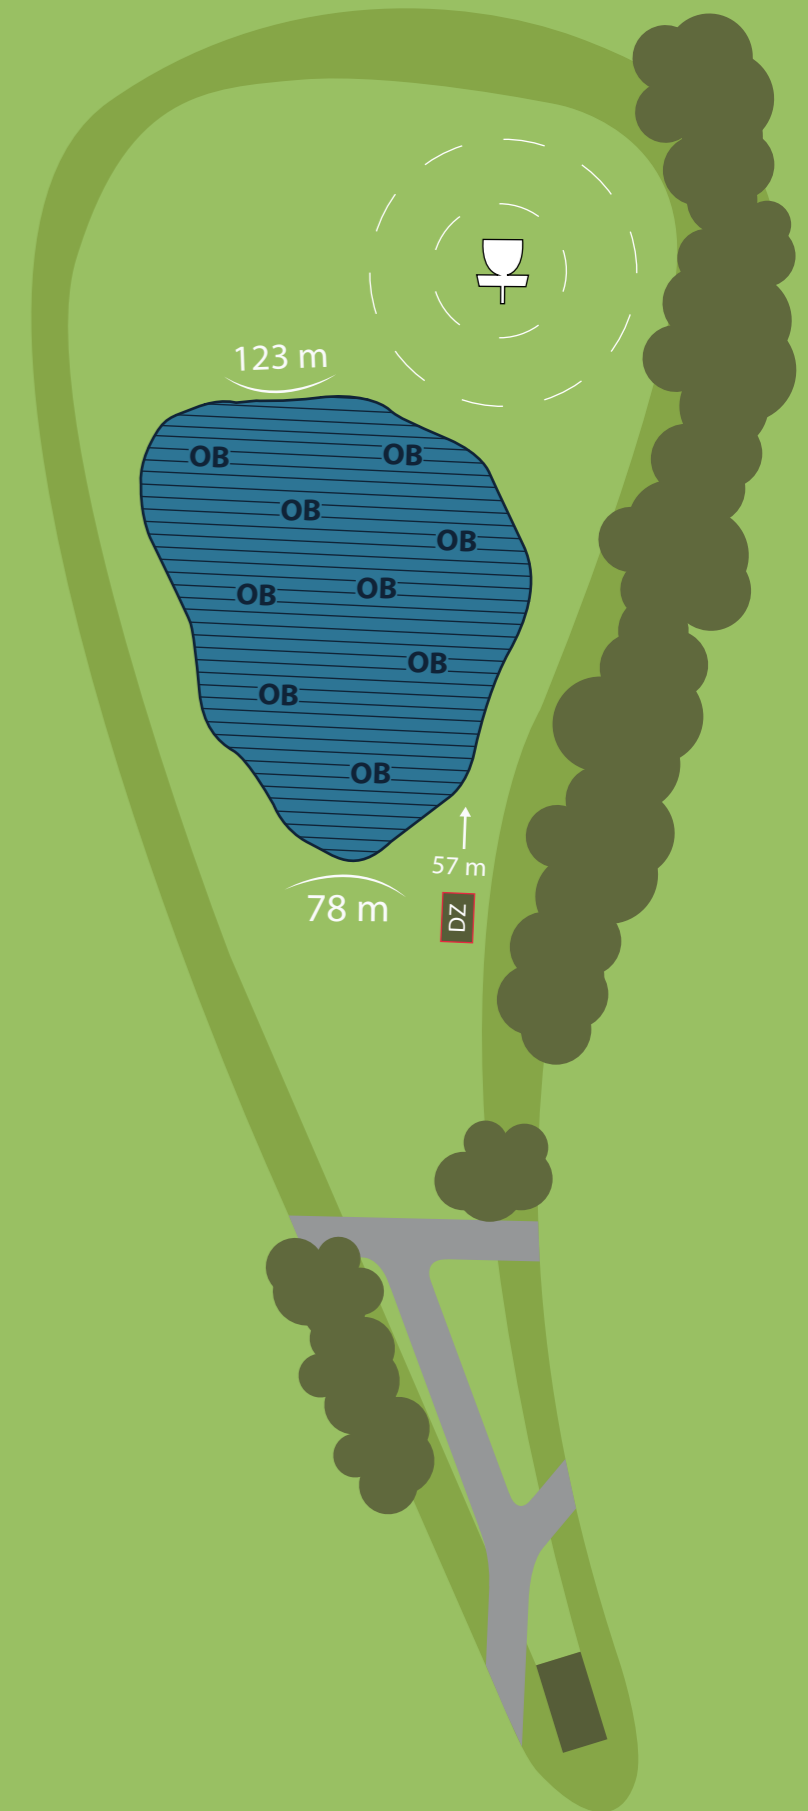

4

118

METER

-2

REGLER

OB: Myr, gå til drop.

12

Birdie