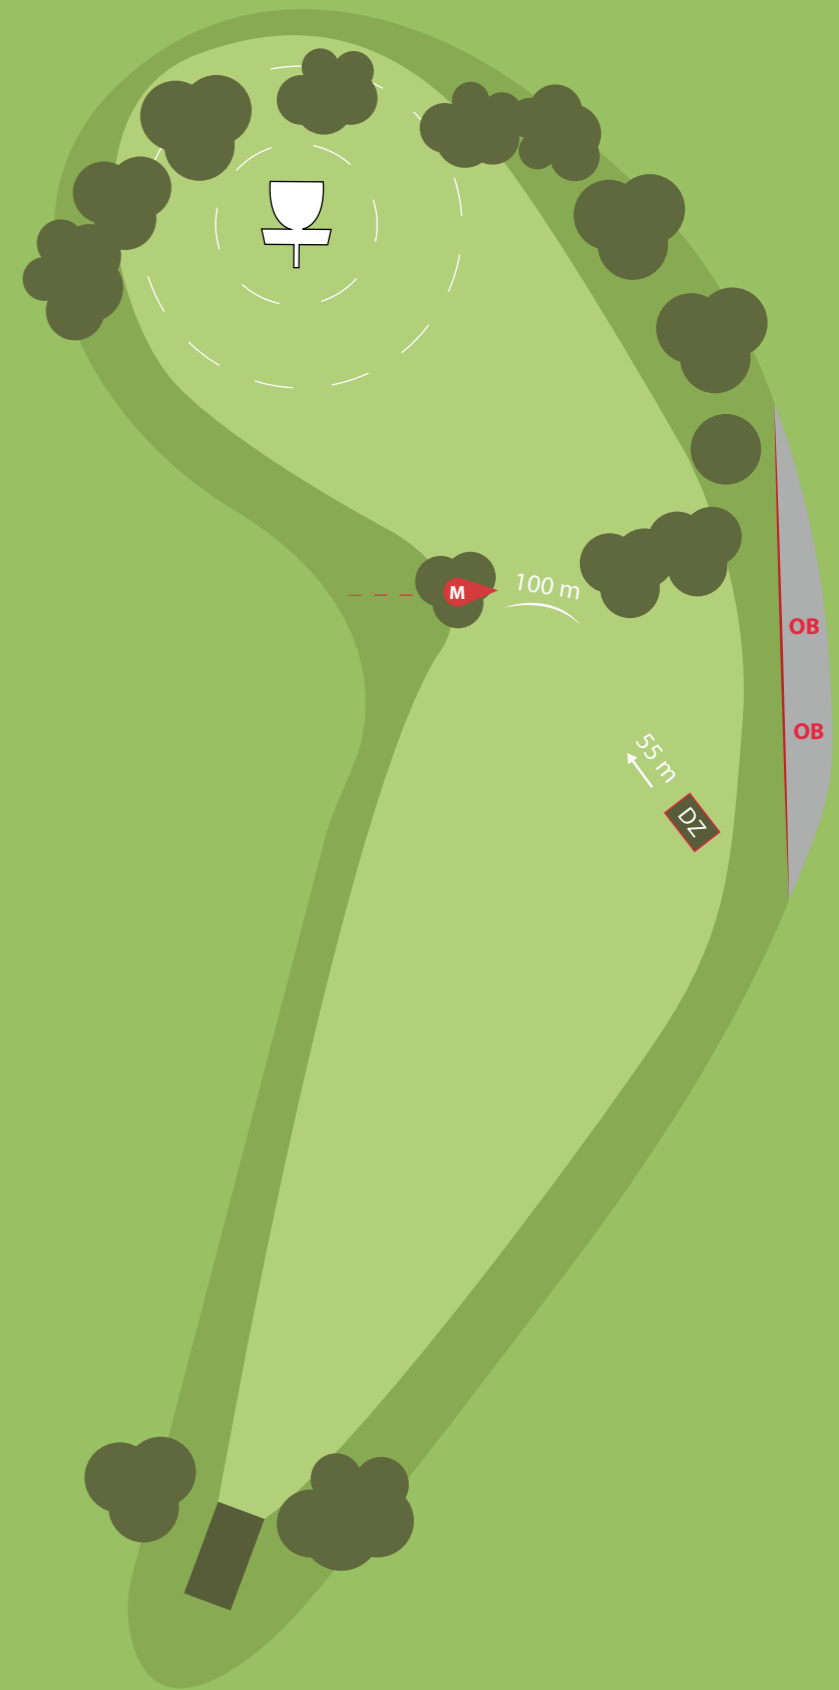

13

PAR

3

140

METER

REGLER

OB: På og over grusvei til venstre for fairway og på privat eiendom. Ved bom av mando, spill fra drop.