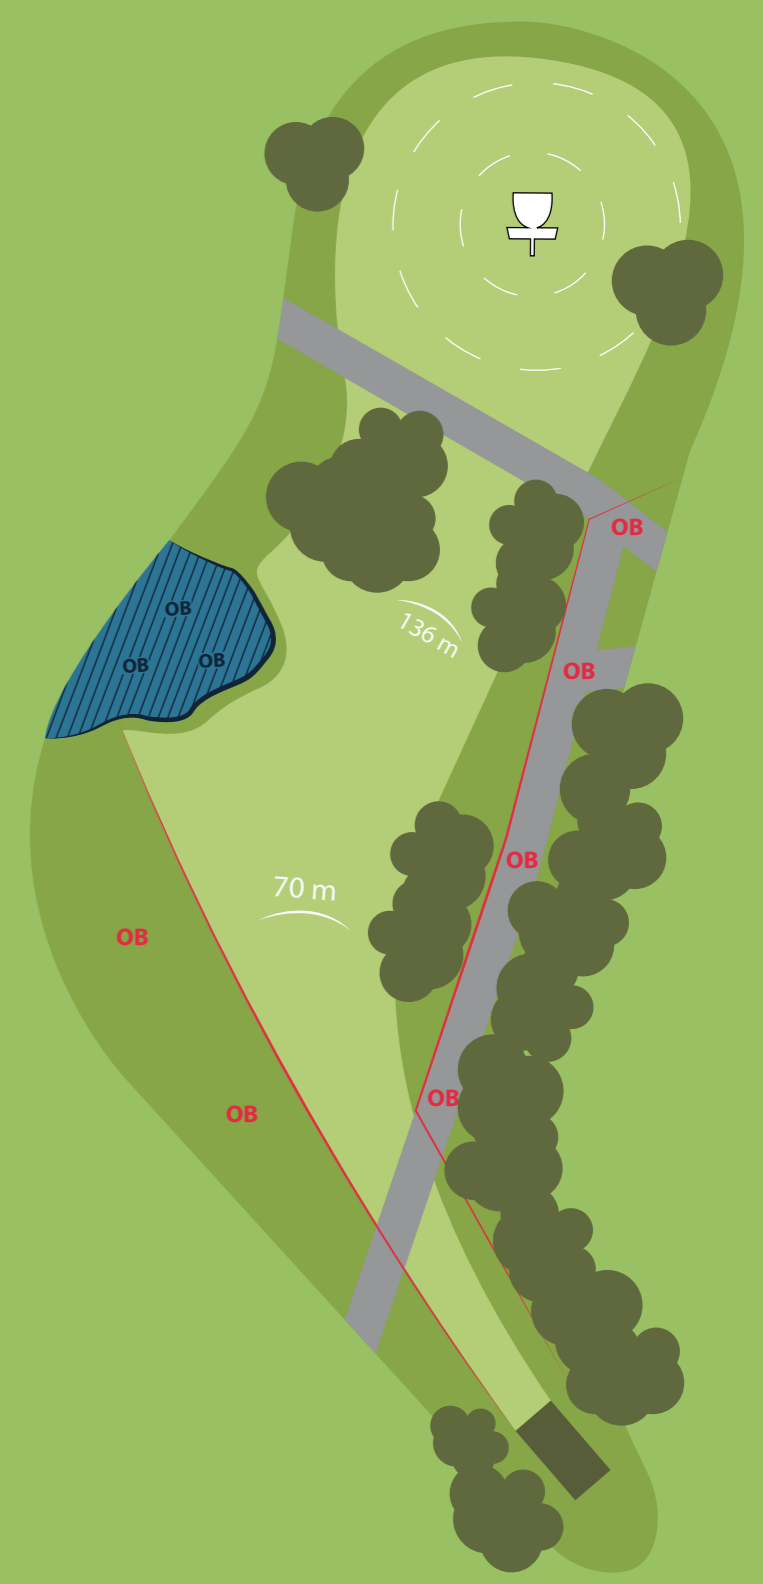

Mando: Reetee ved bom av mando.
Ta hensyn til andre brukere av området.

9

Birdie

9

PAR

4

138

METER

180

METER

-11

REGLER

OB: Høyre og venstre for fairway og i myr.
Ta hensyn til andre brukere av området.

Birdie

11

PAR